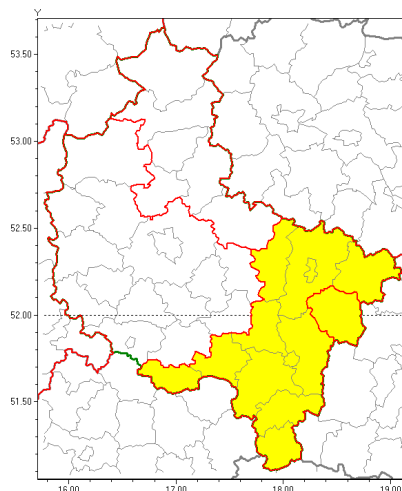

Zasięg ostrzeżenia w województwie

Silny wiatr

Ostrzeżenie meteorologiczne Nr 21

Nazwa biura	IMGW-PIB Biuro Prognoz Meteorologicznych w Poznaniu
Zjawisko/stopień zagrożenia	Silny wiatr/ 1
Obszar	województwo wielkopolskie powiat turecki
Ważność	od godz. 09:00 dnia 08.03.2019 do godz. 18:00 dnia 08.03.2019
Przebieg	Przewiduje się wystąpienie silnego wiatru o średniej prędkości od 30 km/h do 40 km/h, w porywach od 75 km/h do 85 km/h z południowego zachodu i zachodu.
Prawdopodobieństwo wystąpienia zjawiska(%)	90%
Uwagi	Brak.
Dyrektor synoptyk IMGW-PIB	Przemysław Szrama
Godzina i data wydania	godz. 13:48 dnia 07.03.2019
SMS	IMGW-PIB OSTRZEŻA: WIATR/1 wielkopolskie/turecki od 09:00/08.03 do 18:00/08.03.2019 prędkość do 40 km/h, porywy do 85 km/h, SW-W.