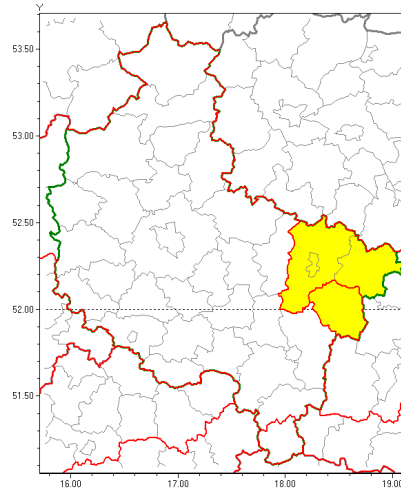

Zasięg ostrzeżenia w województwie

Burze z gradem

Ostrzeżenie meteorologiczne Nr 36

Nazwa biura	IMGW-PIB Biuro Prognoz Meteorologicznych w Poznaniu
Zjawisko/stopień zagrożenia	Burze z gradem/ 1
Obszar	województwo wielkopolskie powiat turecki
Ważność	od godz. 15:00 dnia 22.05.2019 do godz. 23:00 dnia 22.05.2019
Przebieg	Prognozuje się wystąpienie miejscami burz z opadami deszczu do 25 mm oraz porywami wiatru do 60 km/h. Lokalnie możliwe liwy grad.
Prawdopodobieństwo wystąpienia zjawiska(%)	85%
Uwagi	Brak.
Dyrektor synoptyk IMGW-PIB	Barbara Wrzesińska
Godzina i data wydania	godz. 12:38 dnia 22.05.2019
SMS	IMGW-PIB OSTRZEŻENIE: BURZE Z GRADEM/1 wielkopolskie/turecki od 15:00/22.05 do 23:00/22.05.2019 deszcz 25 mm, porywy 60 km/h.