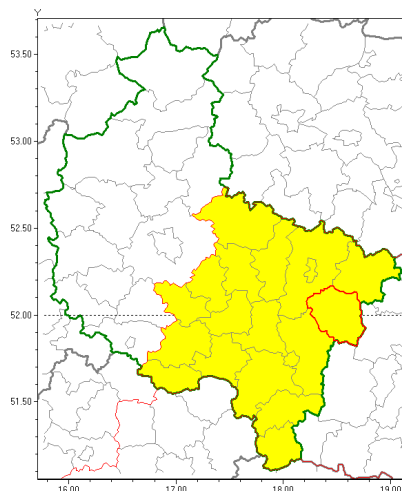

Zasięg ostrzeżenia w województwie

Burze z gradem

Ostrzeżenie meteorologiczne Nr 4

Nazwa biura	IMGW-PIB Biuro Prognoz Meteorologicznych Oddział w Poznaniu
Zjawisko/stopień zagrożenia	Burze z gradem/ 1
Obszar	województwo wielkopolskie powiat turecki
Ważność	od godz. 12:00 dnia 26.06.2018 do godz. 21:00 dnia 26.06.2018
Przebieg	Prognozuje się wystąpienie burz z opadami deszczu do 30 mm, oraz porywami wiatru do 80 km/h. Miejscami możliwe liwy grad.
Prawdopodobieństwo wystąpienia zjawiska(%)	80%
Uwagi	Brak.
Dyrektor synoptyk IMGW-PIB	Marek Pruchniewicz
Godzina i data wydania	godz. 09:07 dnia 26.06.2018
SMS	IMGW-PIB OSTRZEŻA: BURZE Z GRADEM/1 wielkopolskie/turecki od 12:00/26.06 do 21:00/26.06.2018 deszcz 30 mm, porywy 80 km/h