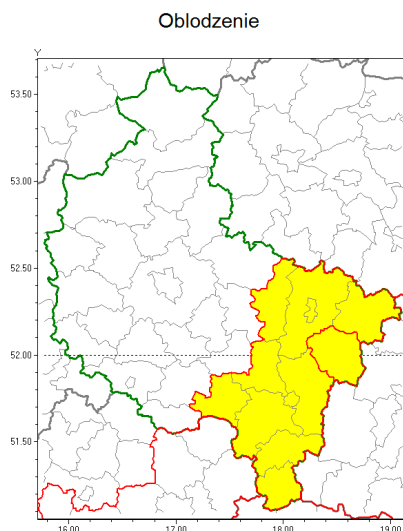

Zasięg ostrzeżenia w województwie

Ostrzeżenie meteorologiczne Nr 32

Nazwa biura	IMGW-PIB Biuro Prognoz Meteorologicznych Oddział w Poznaniu
Zjawisko/stopień zagrożenia	Oblodzenie/ 1
Obszar	województwo wielkopolskie powiat turecki
Ważność	od godz. 00:00 dnia 12.12.2018 do godz. 09:00 dnia 12.12.2018
Przebieg	Prognozuje się zamarzanie mokrej nawierzchni dróg i chodników po opadach deszczu, deszczu ze śniegiem i mokrego śniegu. Temperatura minimalna od -1°C do 0°C, temperatura przy gruncie od -4°C do -2°C.
Prawdopodobieństwo wystąpienia zjawiska(%)	80%
Uwagi	Brak.
Dyrektor synoptyk IMGW-PIB	Przemysław Szrama
Godzina i data wydania	godz. 13:28 dnia 11.12.2018
SMS	IMGW-PIB OSTRZEŻENIE: OBLODZENIE/1 wielkopolskie/turecki od 00:00/12.12 do 09:00/12.12.2018 temp. min. od -1 st.C do 0 st.C, przy gruncie do -4 st.C, lisko.