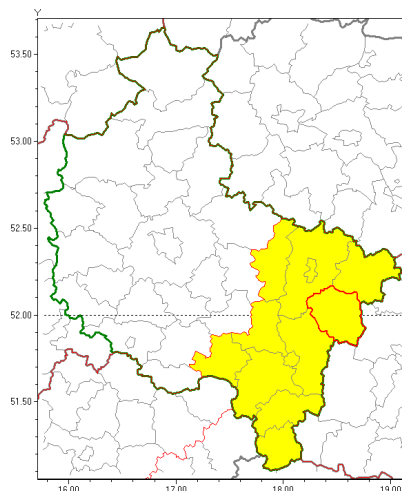

Zasięg ostrzeżenia w województwie

Burze z gradem

Ostrzeżenie meteorologiczne Nr 14

Nazwa biura	IMGW-PIB Biuro Prognoz Meteorologicznych Oddział w Poznaniu
Zjawisko/stopień zagrożenia	Burze z gradem/ 1
Obszar	województwo wielkopolskie powiat turecki
Ważność	od godz. 13:00 dnia 26.07.2018 do godz. 21:00 dnia 26.07.2018
Przebieg	Prognozuje się wystąpienie burz z opadami deszczu od 20 mm do 30 mm oraz porywami wiatru do 70 km/h. Miejscami możliwe liwy grad.
Prawdopodobieństwo wystąpienia zjawiska(%)	80%
Uwagi	Brak.
Dyrektor synoptyk IMGW-PIB	Piotr Szewczak
Godzina i data wydania	godz. 08:41 dnia 26.07.2018
SMS	IMGW-PIB OSTRZEŻENIE: BURZE Z GRADEM/1 wielkopolskie/turecki od 13:00/26.07 do 21:00/26.07.2018 deszcz 30 mm, porywy 70 km/h.