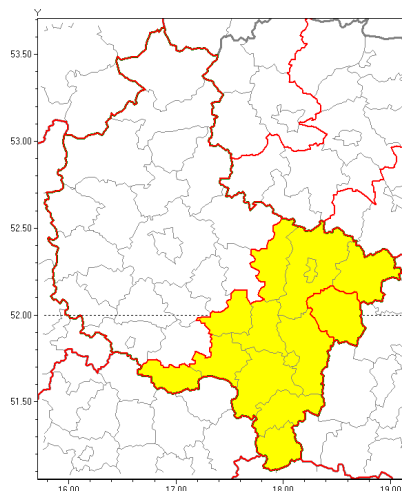

### Zasięg ostrzeżenia w województwie

Silny wiatr

### Ostrzeżenie meteorologiczne Nr 24

<b>Nazwa biura</b>	IMGW-PIB Biuro Prognoz Meteorologicznych Oddział w Poznaniu
<b>Zjawisko/stopień zagrożenia</b>	Silny wiatr/ 1
<b>Obszar</b>	województwo wielkopolskie <b>powiat turecki</b>
<b>Ważność</b>	od godz. 21:00 dnia 21.09.2018 do godz. 24:00 dnia 21.09.2018
<b>Przebieg</b>	Przewiduje się przejściowe wystąpienie, podczas przechodzenia chłodnego frontu atmosferycznego, silnego wiatru o średniej prędkości od 25 km/h do 35 km/h, w porywach od 70 km/h do 85 km/h, z południowego zachodu i zachodu. Lokalnie niewykluczone krótkotrwałe burze.
<b>Prawdopodobieństwo wystąpienia zjawiska(%)</b>	90%
<b>Uwagi</b>	Brak.
<b>Dyrektor synoptyk IMGW-PIB</b>	Barbara Wrzesińska
<b>Godzina i data wydania</b>	godz. 13:26 dnia 21.09.2018
<b>SMS</b>	IMGW-PIB OSTRZEŻENIE: WIATR/1 wielkopolskie/turecki od 21:00/21.09 do 24:00/21.09.2018 prędkość do 35 km/h, porywy do 85 km/h, SW i W.
Opracowanie niniejsze i jego format, jako przedmiot prawa autorskiego podlega ochronie prawnej, zgodnie z przepisami ustawy z dnia 4 lutego 1994r o prawie autorskim i prawach pokrewnych (dz. U. z 2006 r. Nr 90, poz. 631 z późn. zm.). Wszelkie dalsze udostępnianie, rozpowszechnianie (przedruk, kopiowanie, wiadomości sms) jest dozwolone wyłącznie w formie dosłownej z bezwzględnym wskazaniem źródła informacji tj. IMGW-PIB.	